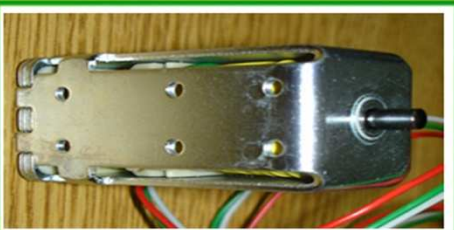

REPUESTOS PARA MAQUINARIA DE GENERO DE PUNTO DE TEJIDO PLANO

COMPUTERISED FLAT KNITTING MACHINE

MATEU EXPORT S.L.

Avda. Bases de Manresa, 27-29, baixos
08242 Manresa, BARCELONA - SPAIN
Tel. 34 - 93 877 11 99, Fax 34 - 93 877 17 14
E-mail: mateu-export@camprescat.es
Web: www.novateksilar.com