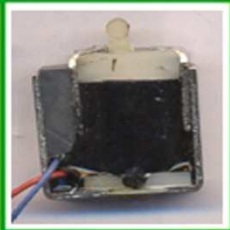

REPUESTOS PARA MAQUINARIA DE GENERO DE PUNTO DE TEJIDO PLANO

COMPUTERISED FLAT KNITTING MACHINE

MATEU EXPORT S.L.

Avda. Bases de Manresa, 27-29, baixos
08242 Manresa, BARCELONA - SPAIN
Tel. 34 - 93 877 11 99, Fax 34 - 93 877 17 14
E-mail: mateu-export@camprescat.es
Web: www.novateksilar.com