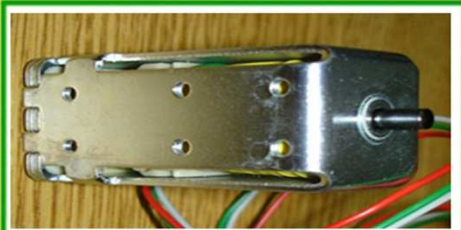

REPUESTOS PARA MAQUINARIA DE GENERO DE PUNTO DE TEJIDO PLANO

COMPUTERISED FLAT KNITTING MACHINE

MATEU EXPORT S.L.

Avda. Bases de Manresa, 27-29, baixos
08242 Manresa, BARCELONA - SPAIN
Tel. 34 - 93 877 11 99, Fax 34 - 93 877 17 14
E-mail: mateu-export@camprescat.es
Web: www.novateksilar.com